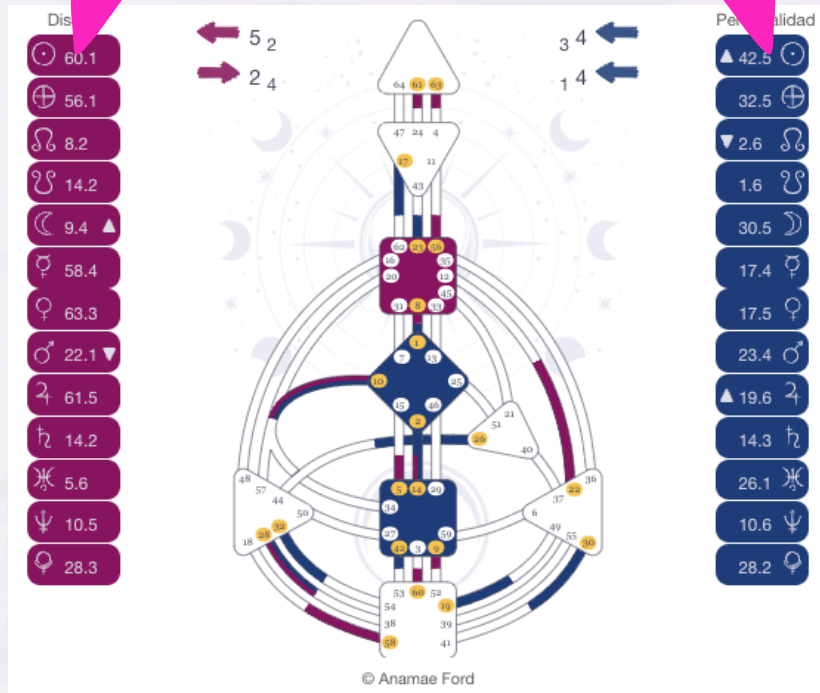

IMPORTANTE ACLARACIÓN

Es muy denso, tómalo suave
No lo creas, experimentalo
Magia en tu vida puede ser un
efecto secundario

Conociendo tu Chart

Si aún no lo has hecho, entra en <https://anamae-ford.mykajabi.com/hd-chart> y descarga GRATIS tu chart

----->
Vamos a ver sus componentes

Componentes de tu Chart

Influencias Planetarias

← 5 2
→ 2 4

← 3 4
← 1 4

Variables

Centros

Y para qué sirve esto...