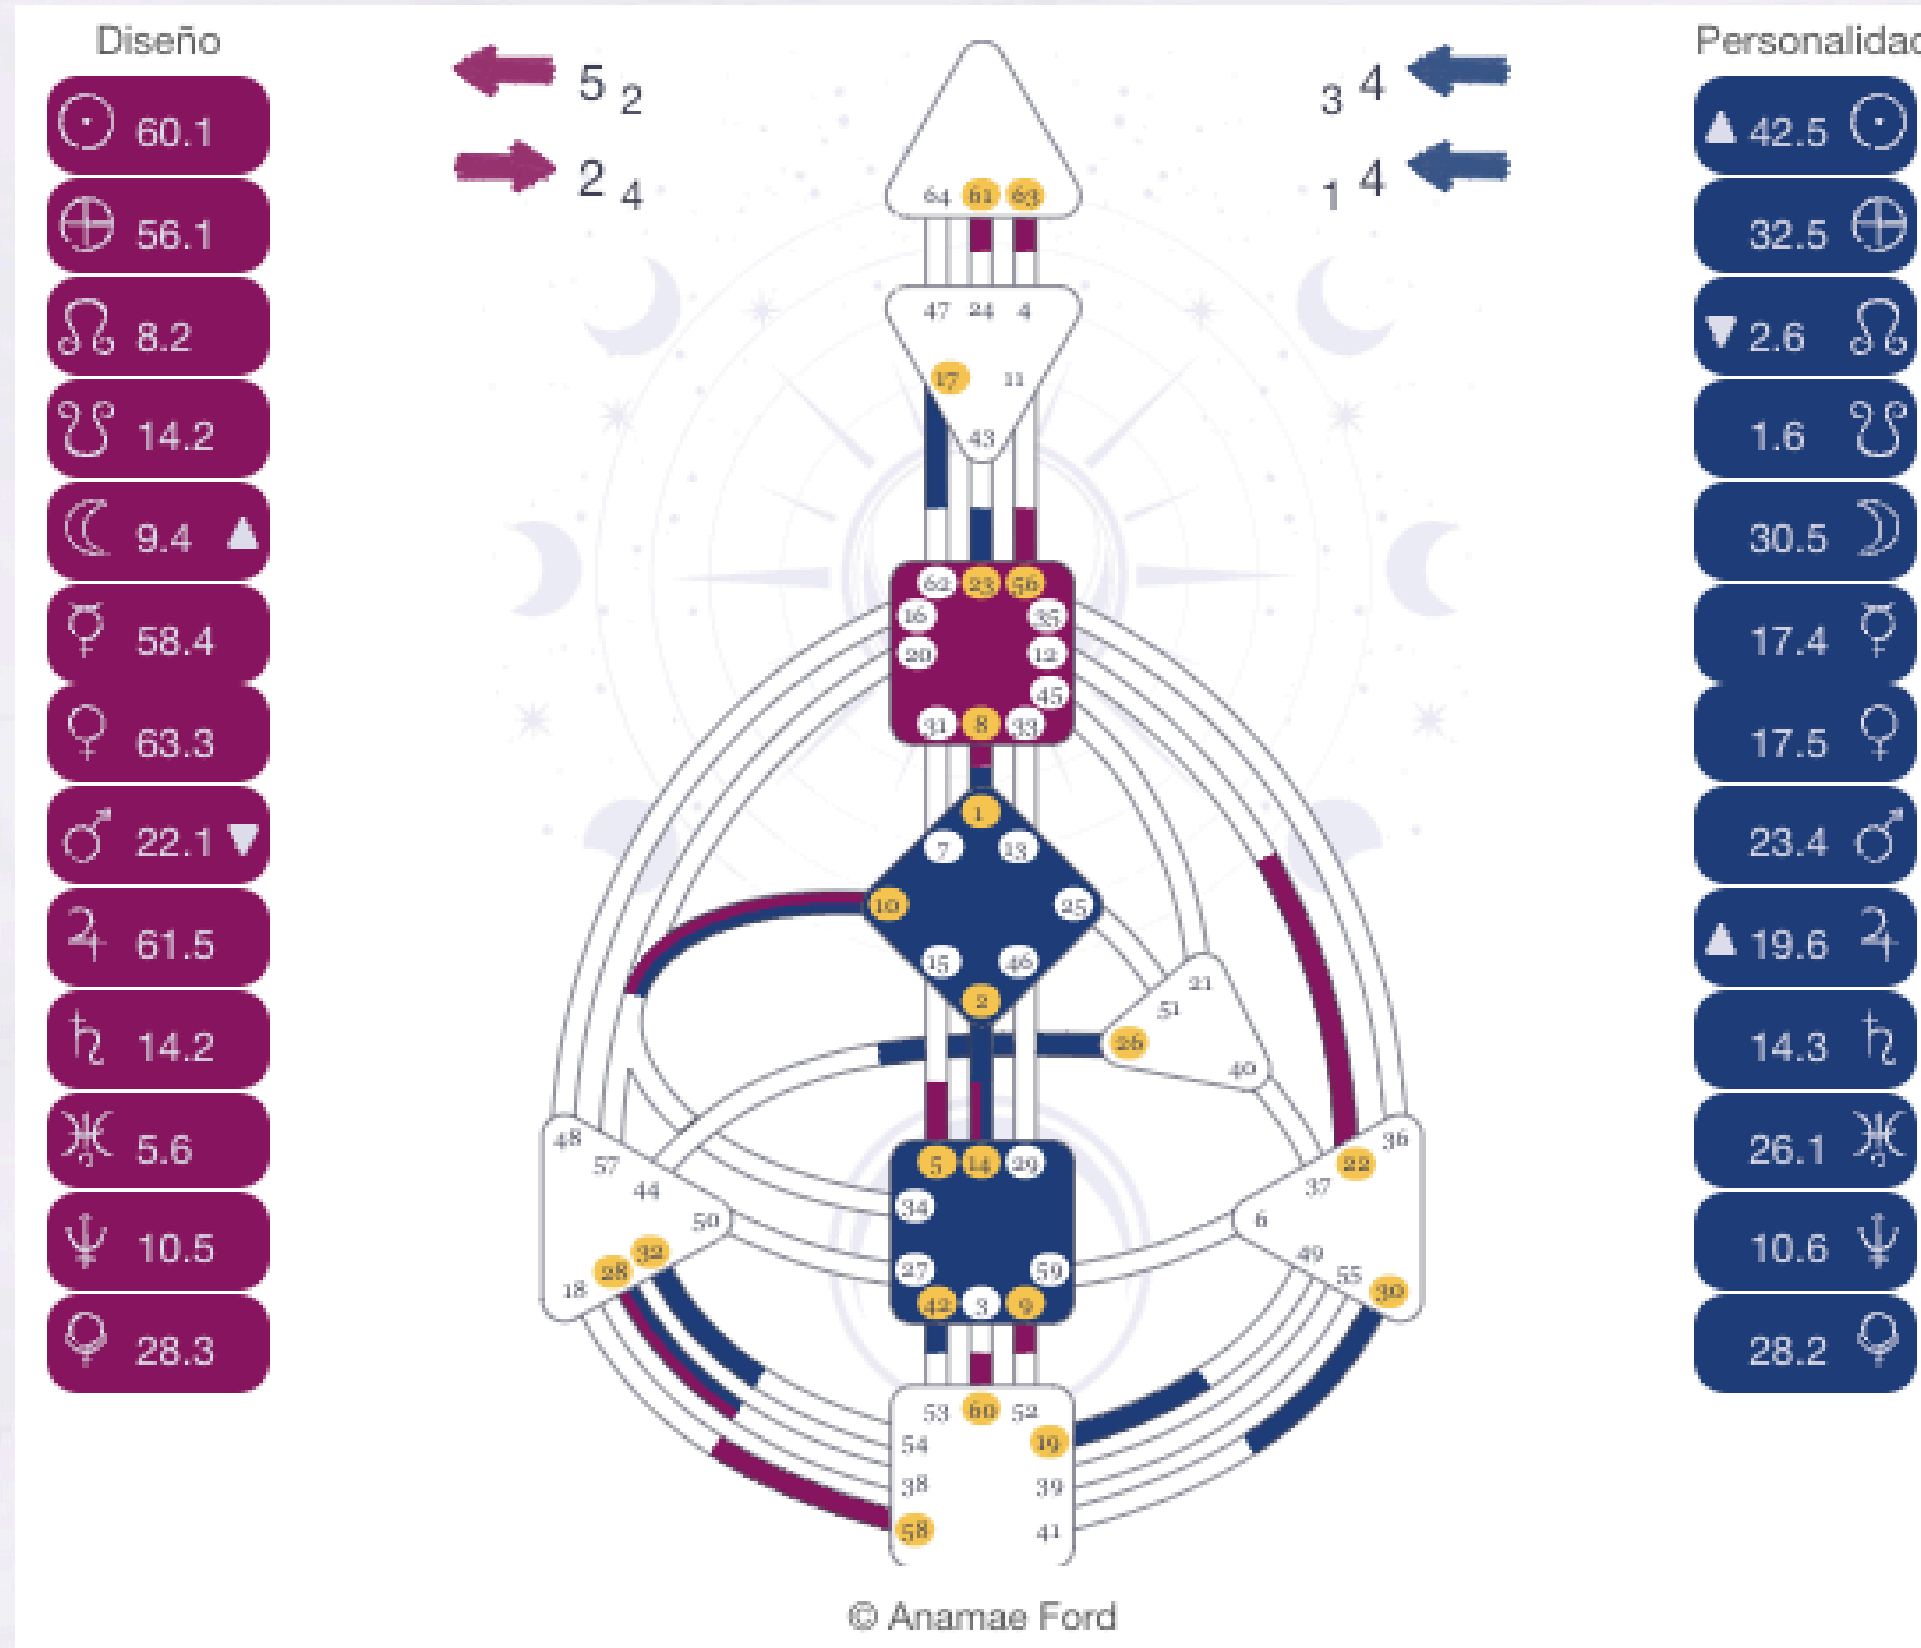

-Ra Uru Hu

ORÍGEN

FUNDACIÓN

RA URU HU, (nacido Alan Krakower) después de tener un encuentro de ocho días con una "voz" (1987, Ibiza).

COMBINA

-  The Chinese I'Ching
-  Kabbalah - Tree of Life
-  Astrology
-  The Chakra System
-  Neutrinos (Quantum Physics)
-  Genetics (Gene Keys)

IMPORTANTE ACLARACIÓN

Es muy denso, tómalo suave
No lo creas, experimentalo
Magia en tu vida puede ser un
efecto secundario

Conociendo tu Chart

Si aún no lo has hecho, entra en <https://anamae-ford.mykajabi.com/hd-chart> y descarga GRATIS tu chart

----->
Vamos a ver sus componentes

Componentes de tu Chart

Influencias Planetarias

← 5 2
→ 2 4

← 3 4
← 1 4

Variables

Centros

Y para qué sirve esto...