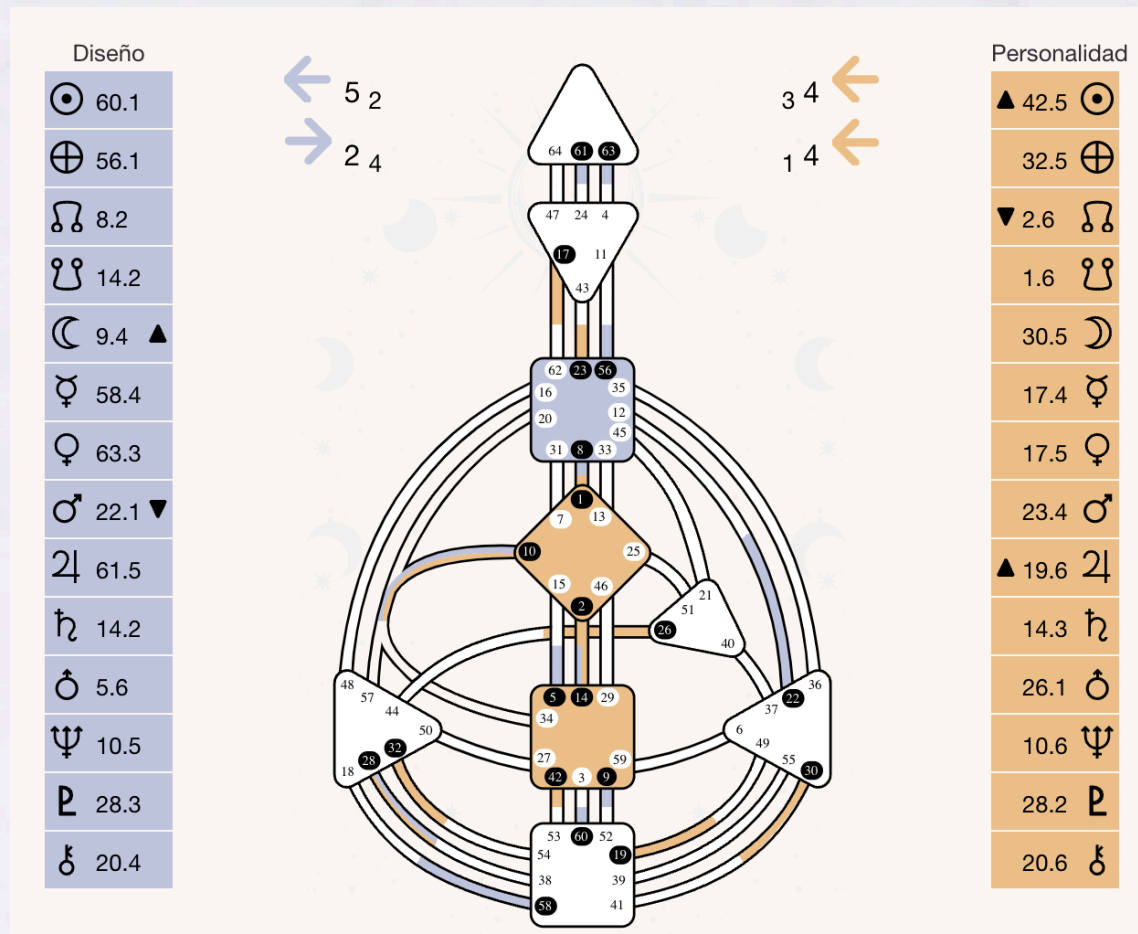

DIGESTIÓN/DIGESTION

cómo mejor asimilas/digieres la comida y la información

AMBIENTE/ENVIORMENT

Tu ambiente ideal; ya sea para enfocarte o para relajarte

PERSPECTIVA/VIEW

cómo tu mente ve el mundo y manifiesta

MOTIVACIÓN/MOTIVATION

cómo tu mente se motiva

DETERMINACIÓN/DETERMINATION

cómo estás diseñado para prosperar con respecto a rutinas y estructuras.

Qué más nos dice tu Chart