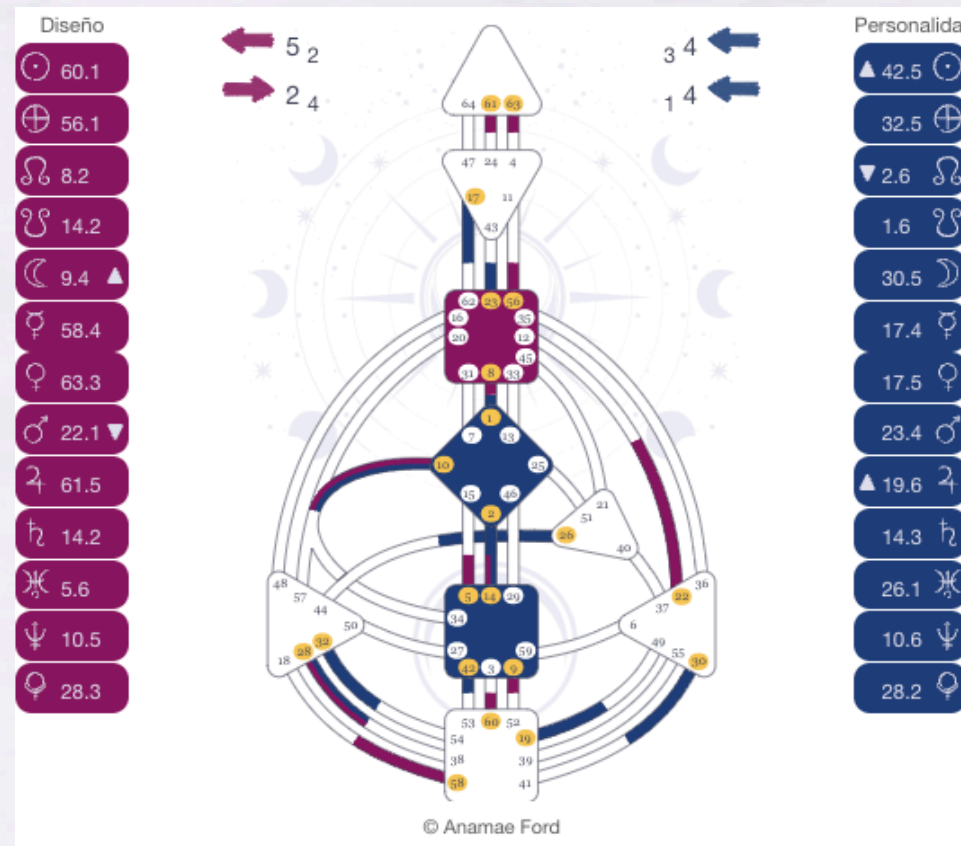

----->
Vamos a ver sus componentes

Componentes de tu Chart

Influencias Planetarias

← 5 2
→ 2 4

← 3 4
← 1 4

Variables

Centros

Y para qué sirve esto...

ENTENDIENDO TU PERFIL

FORMADO

Por 2 números (tipo fracción):

- la línea de tu Sol/Tierra de tu Personalidad - lo que tu eres consciente,
- seguido por la línea de tu Sol/Tierra de tu diseño - lo que eres inconsciente pero otros sí ven
- En mi caso 5/1

Qué más nos dice tu Chart

DEFINICIÓN/DEFINITION

cómo fluyes y trabajas con los demás

CENTROS/CENTERS

cómo navegas ciertas áreas de tu vida

PUERTAS/GATES

los dones que tienes y cómo pueden aparecer

CRUZ DE ENCARNACIÓN/INCARNATION CROSS